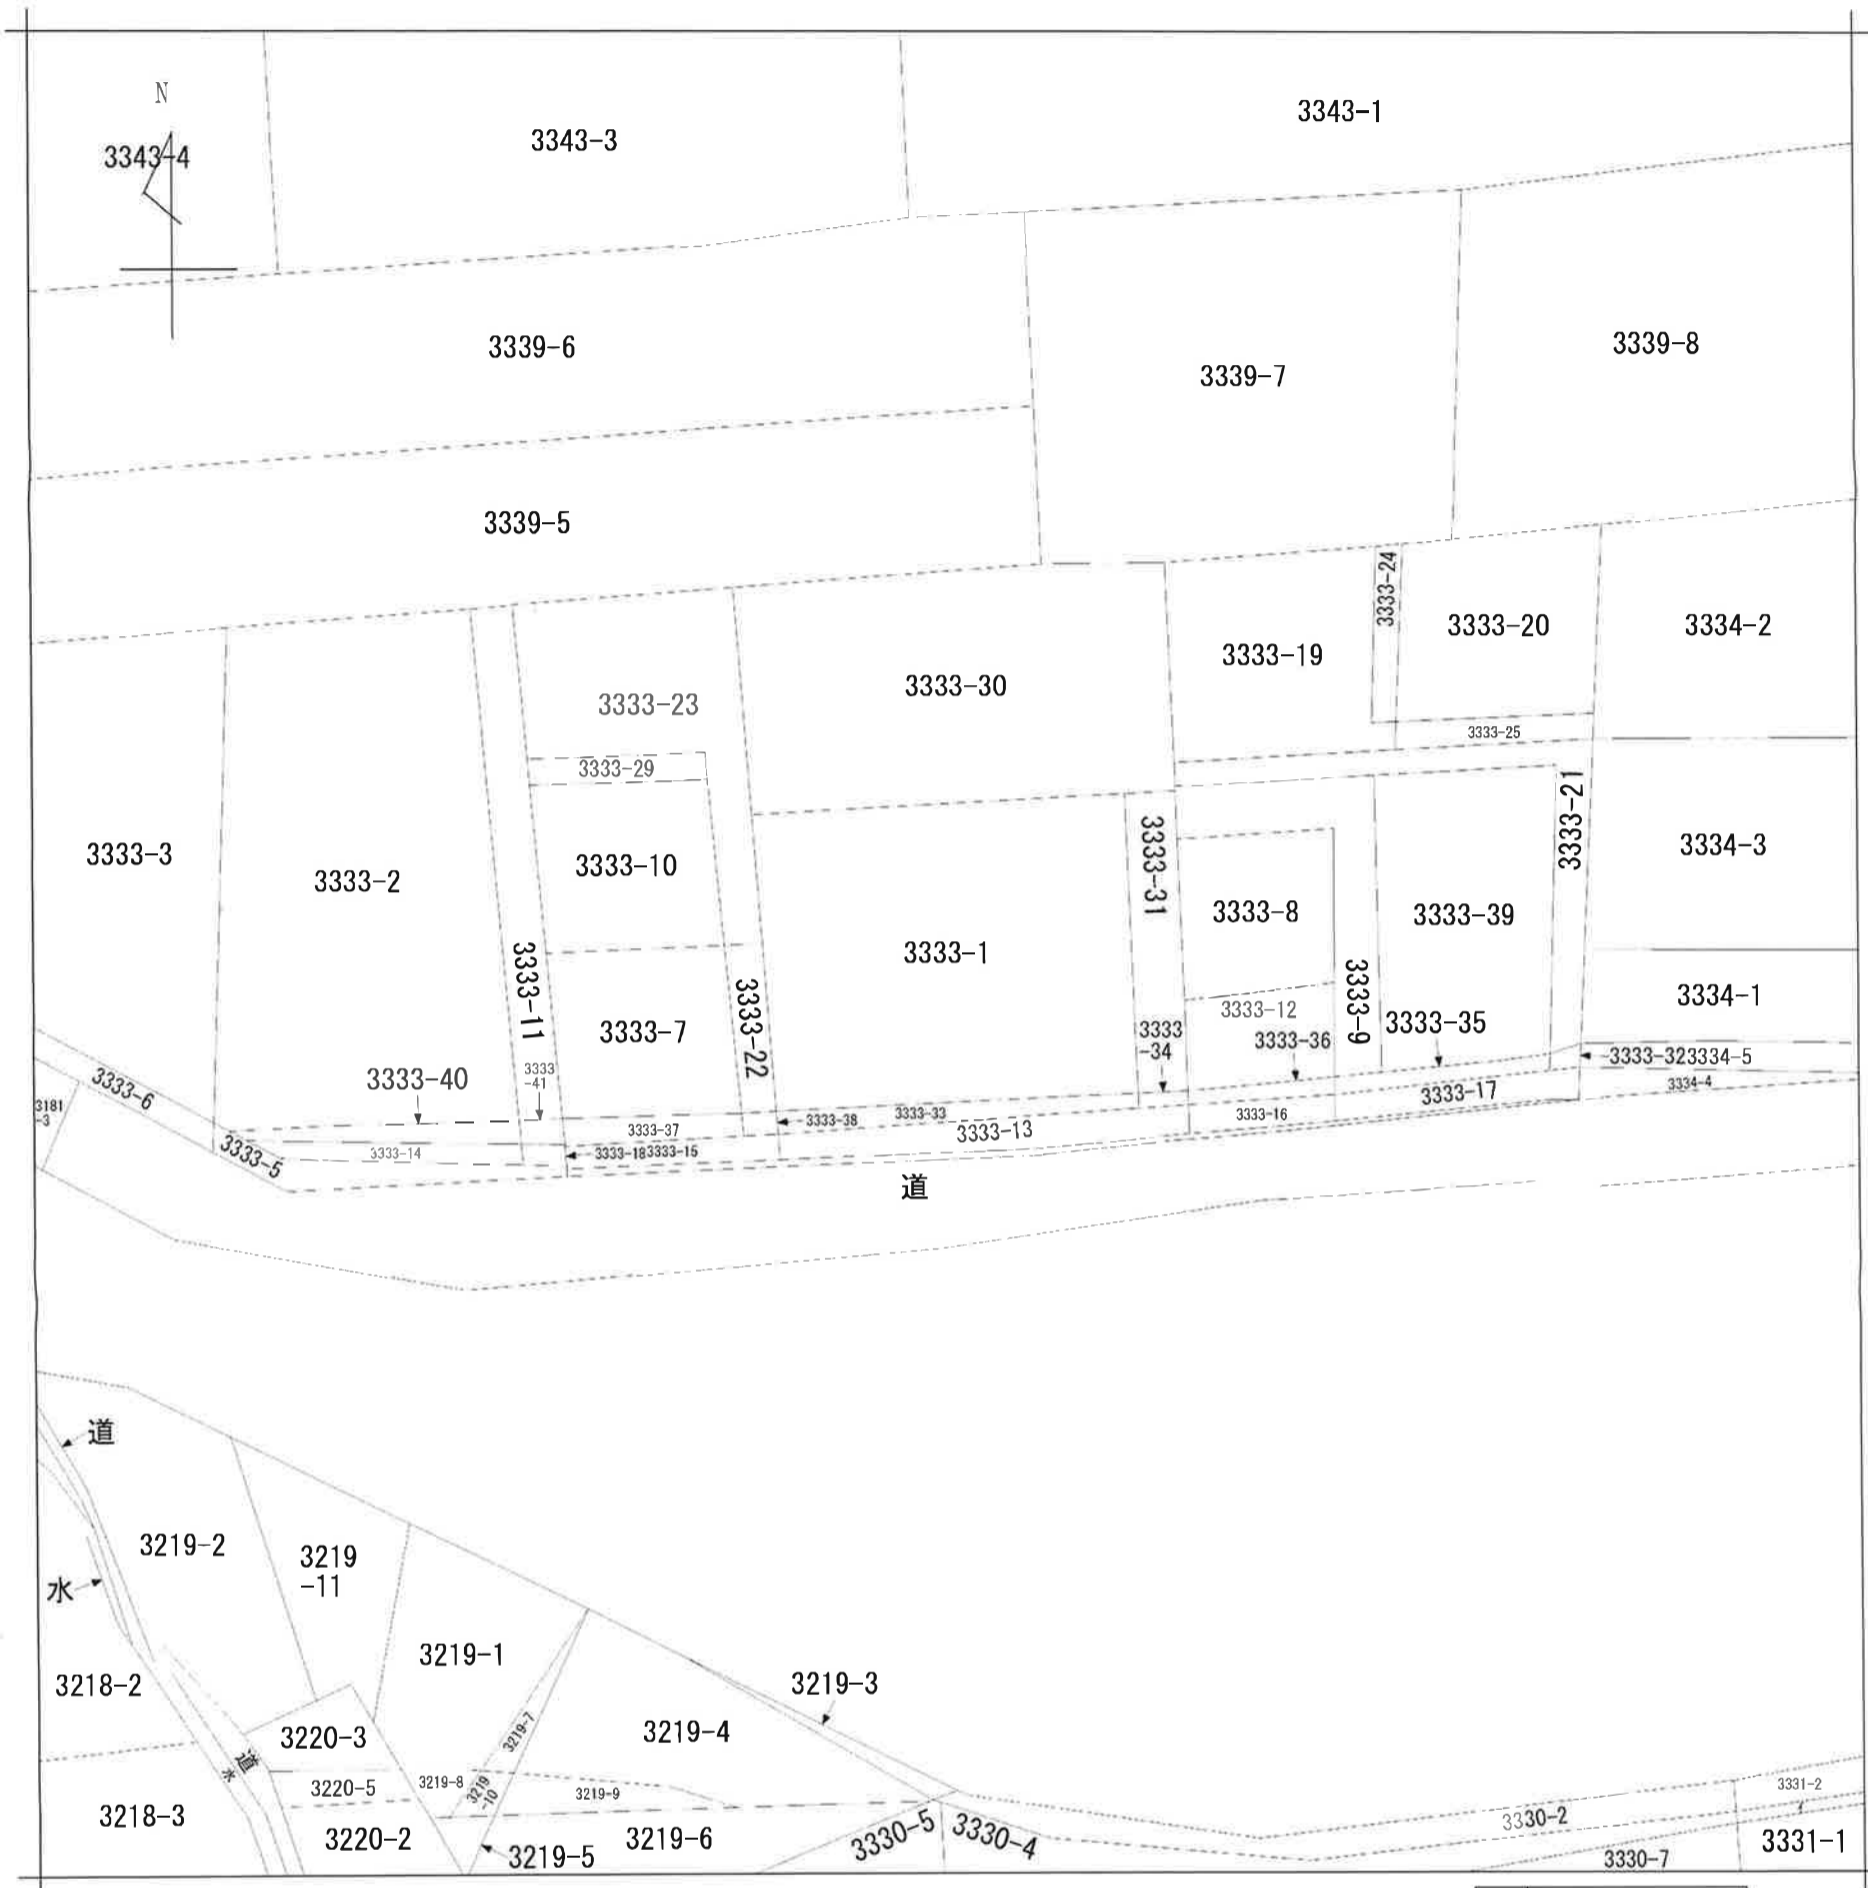

1 3331-3

請求部	所在	栃木市藤岡町大前字西沖			地番	3333番1		
出力縮	1/600	精度区分	座標系番号又は記号	分類	地図に準ずる図面		種類	旧土地台帳附属地図
作成年月日	備付年月日(原図)			補記事項				