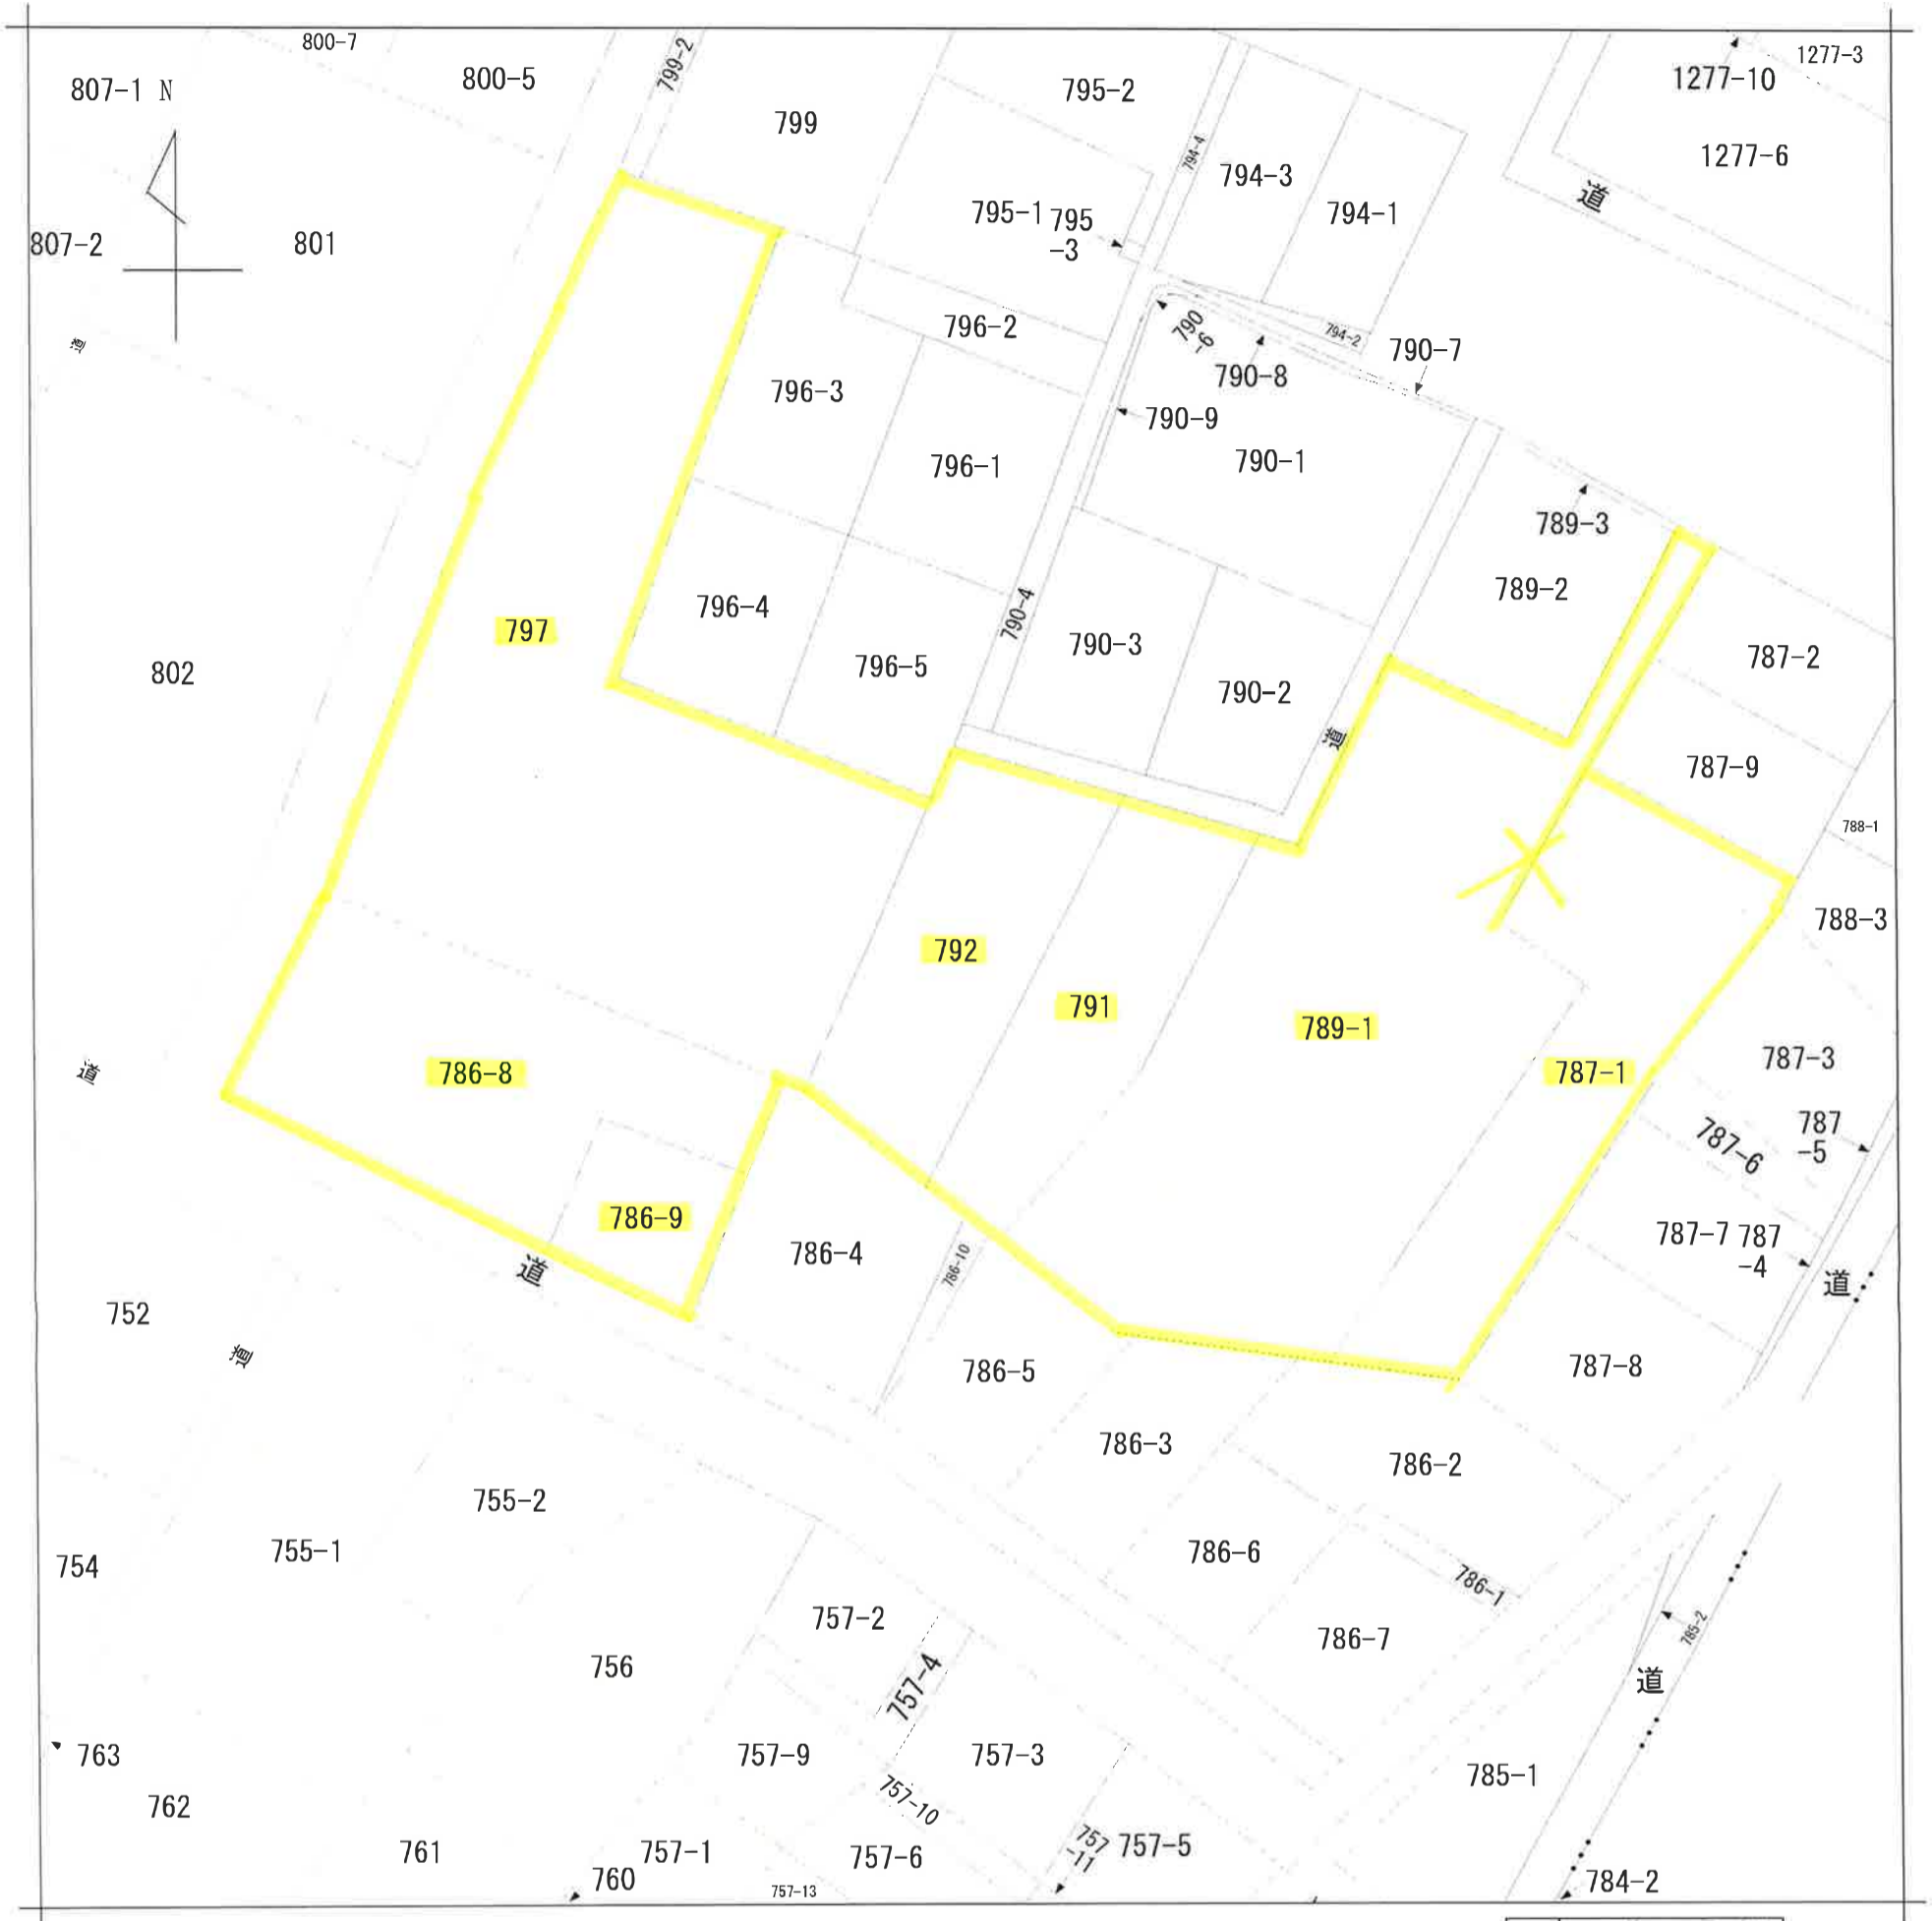

783-2

請求部	所在	栃木市大塚町字道祖神				地番	792番			
出力縮尺	1/600	精度区分		座標系番号又は記号	分類	地図に準ずる図面		種類	旧土地台帳附属地図	
作成年月日					備付年月日(原図)			補記事項		