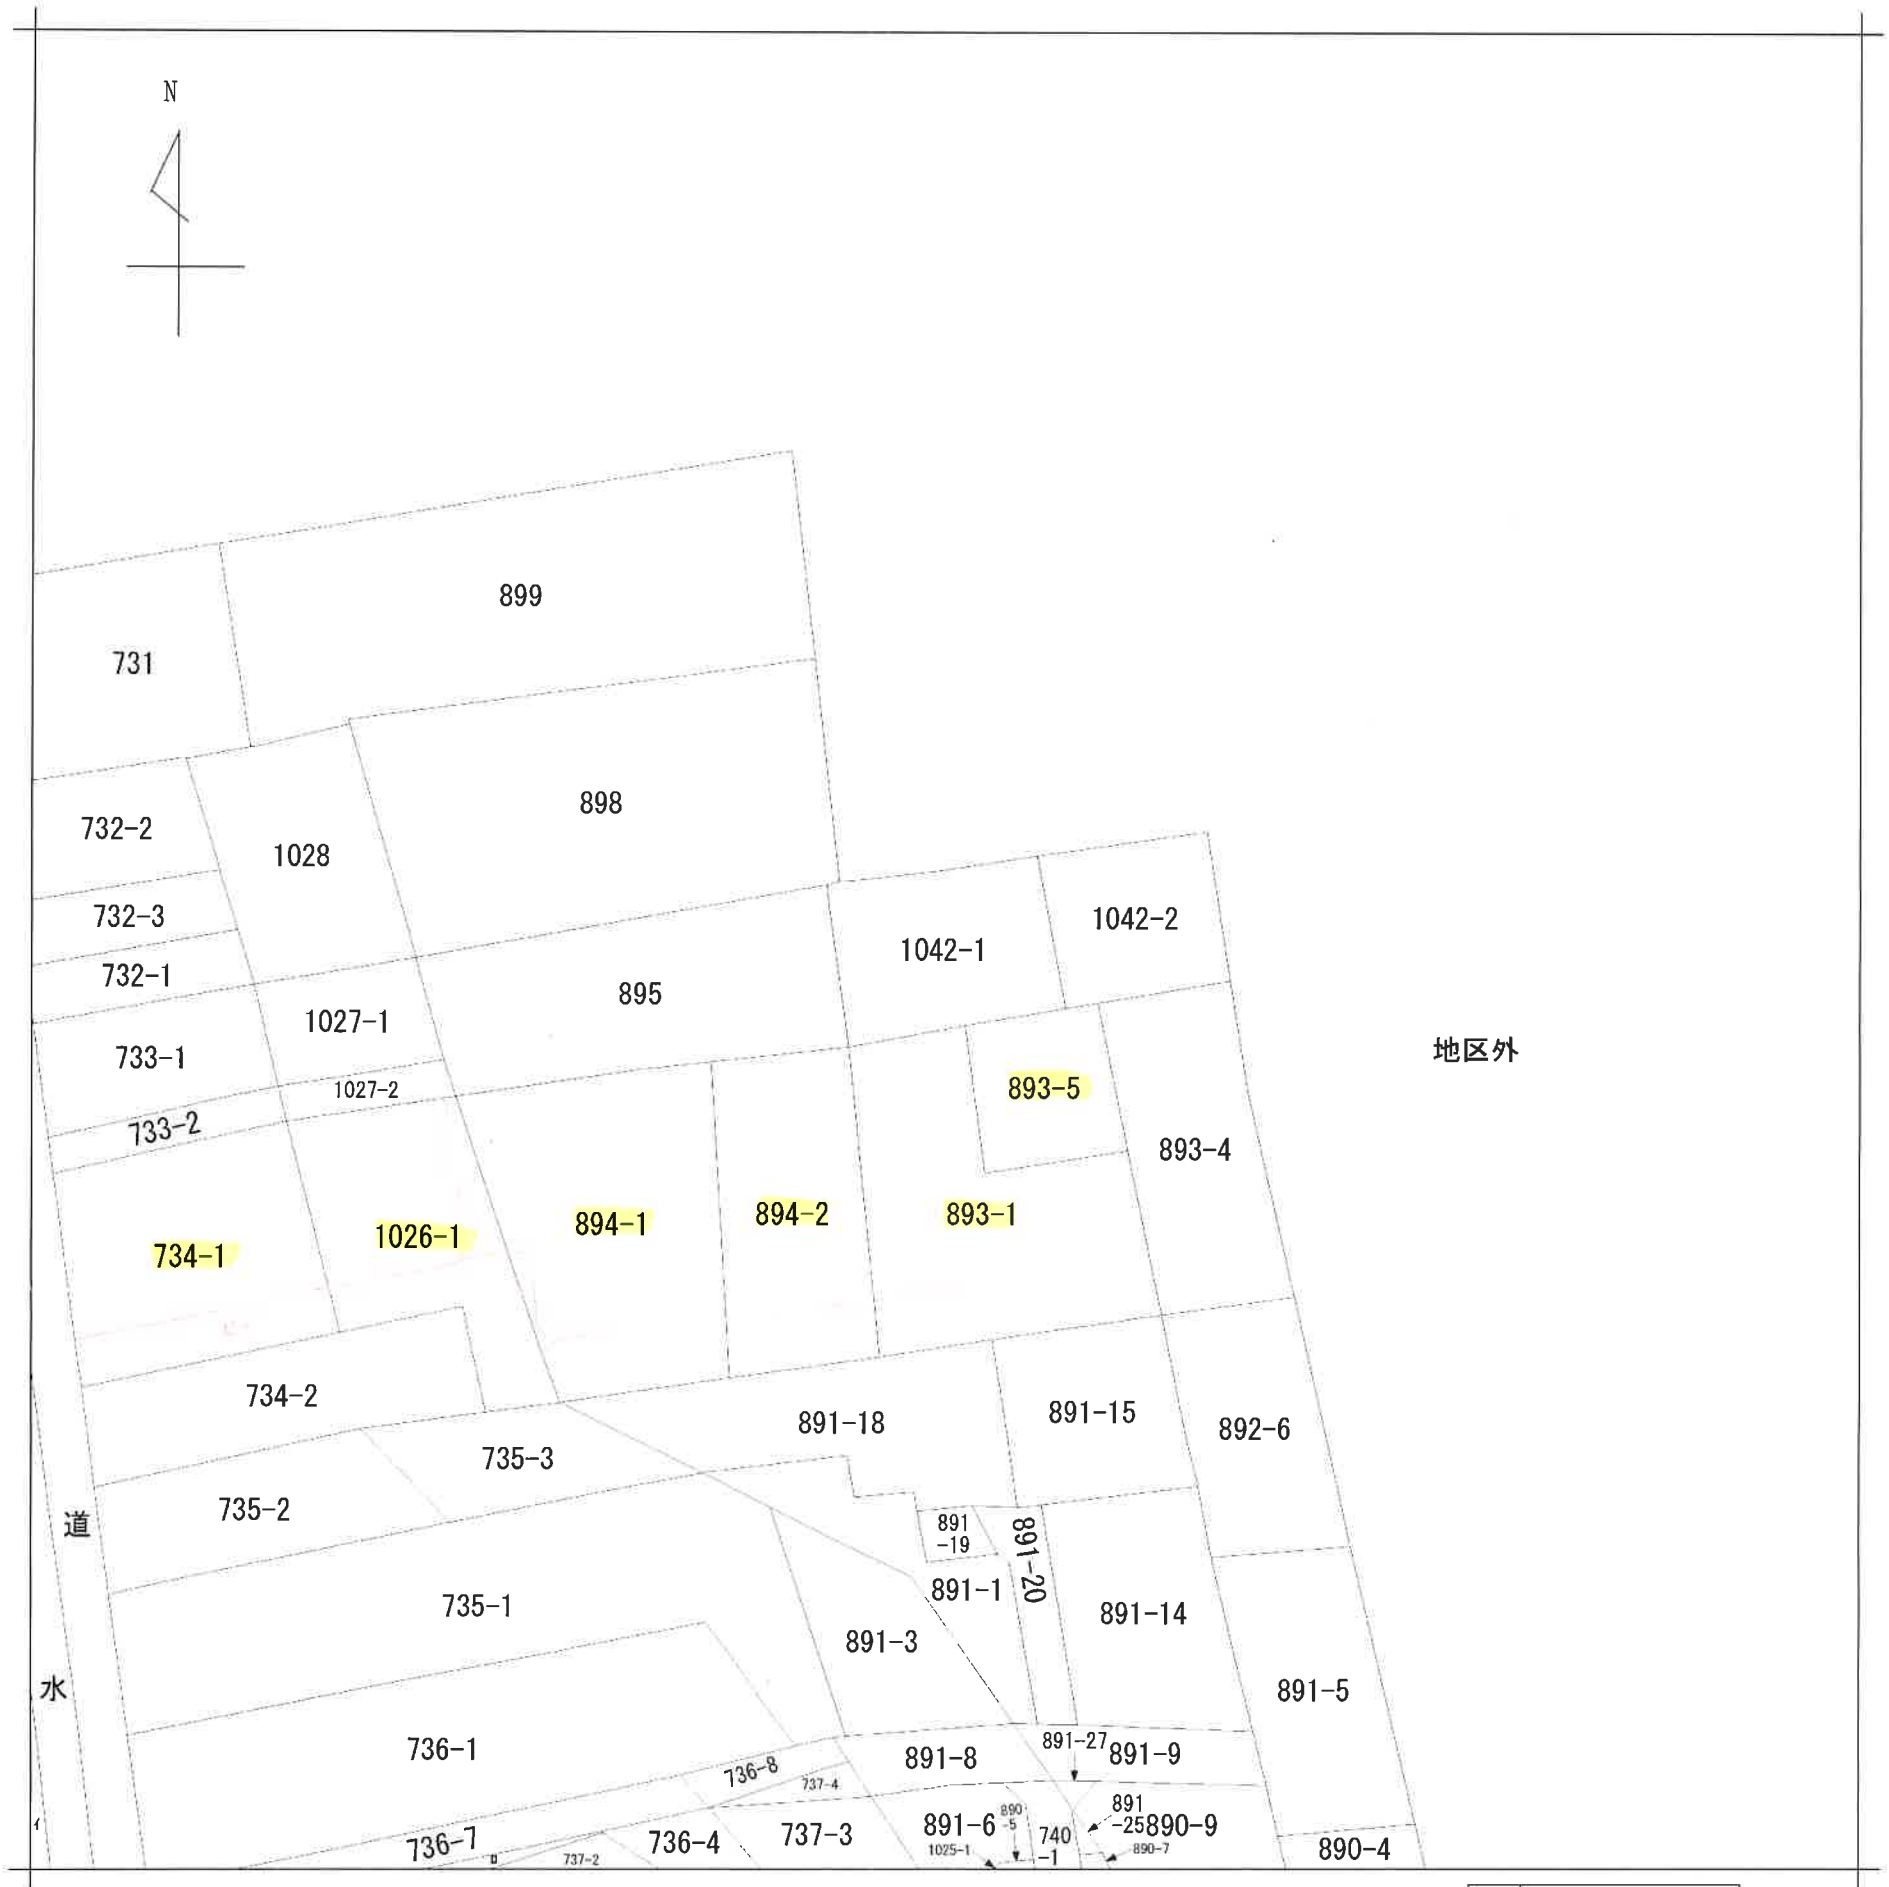

イ 道
 736-5

地区外

請求部	所在	栃木市西方町金崎字東宿並				地番	1042番1		
出力縮	1/600	精度区	座標系番号又は記号	分類	地図に準ずる図面		種類	その他	
作成年月日	明治9年			備付年月日(原図)			補事項		